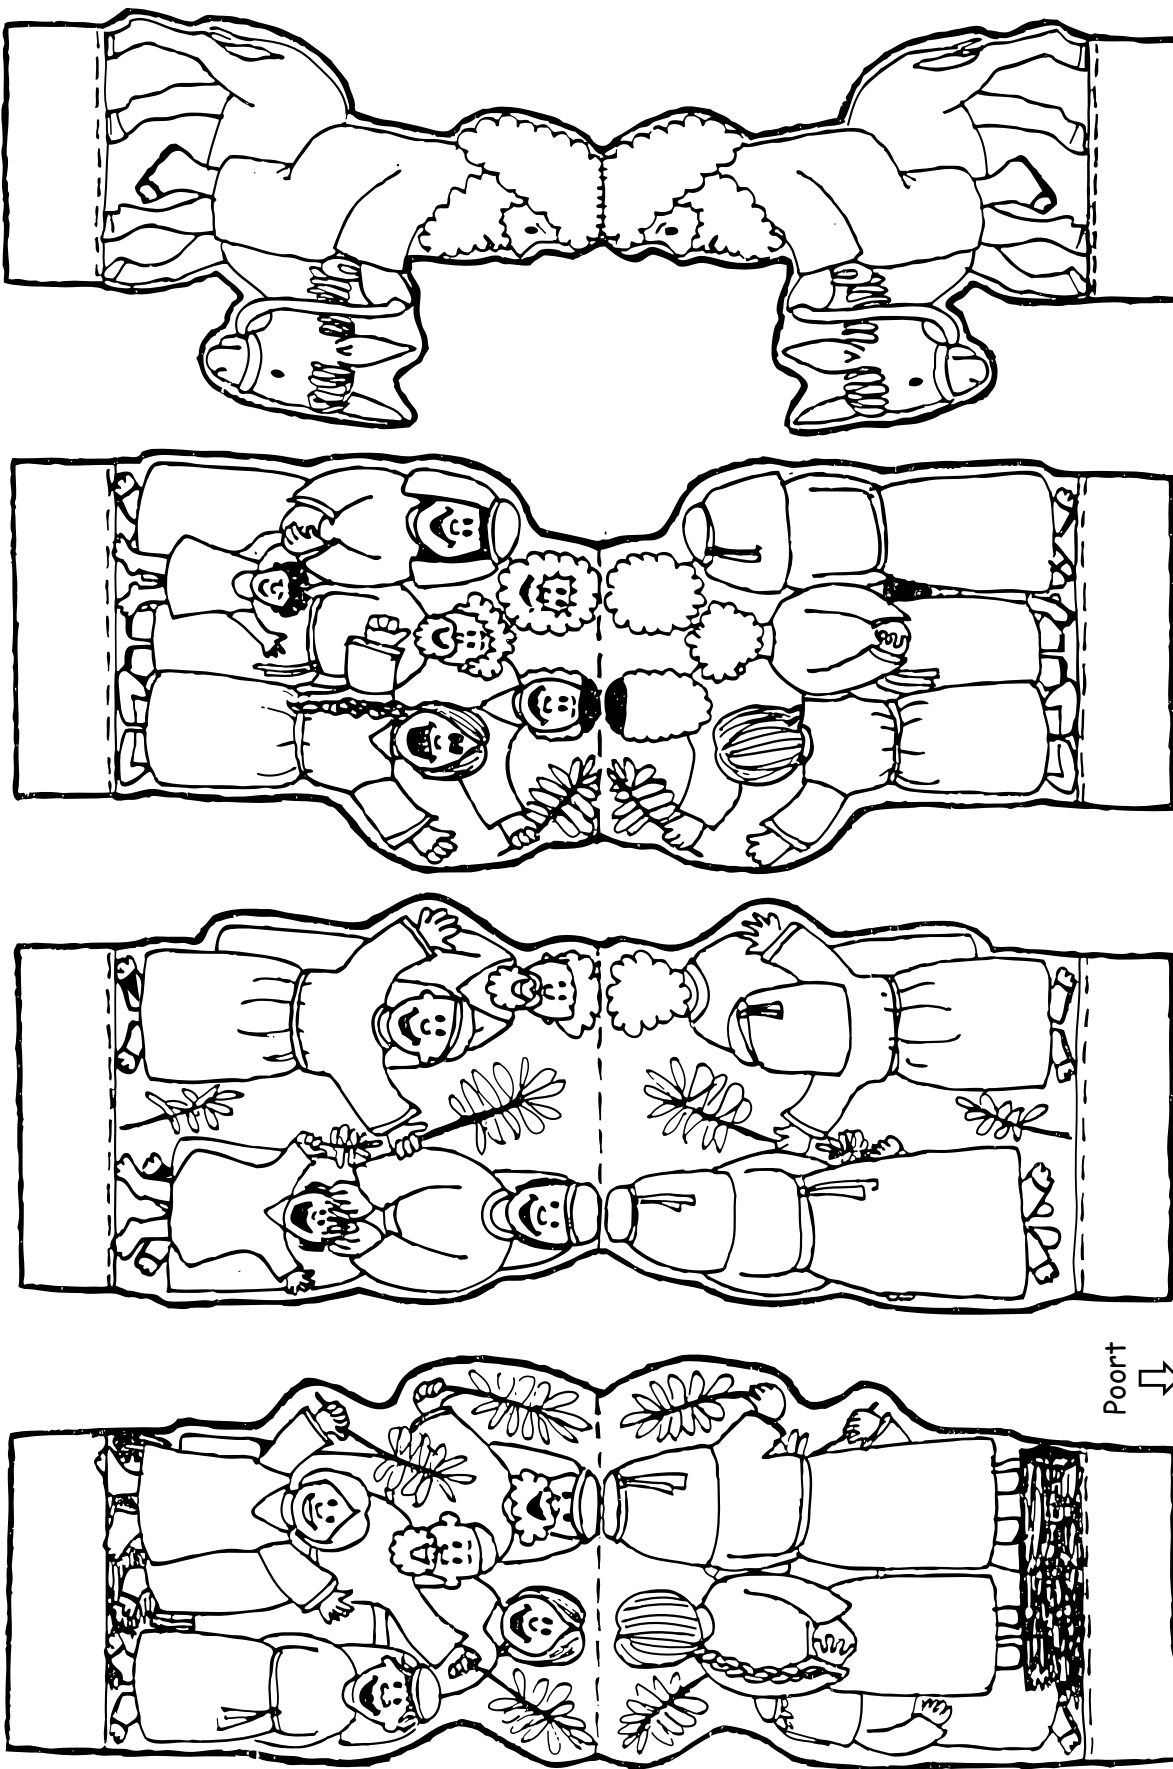

Heuveltje

maak een inkeping voor het kruis

vouw dit naar boven

plak hier mensen

plak hier mensen

plak hier de poort

plak hier mensen

vouw dit naar boven

plak hier de poort

voorbeeld

Palm-/Passiezondag

- Print deze bladzijde op wit 160 grams papier
- Print de andere bladzijde op groen of bruin papier
- Kleur de figuren leuk en knip ze uit
- Vouw ze dubbel en plak ze met omgevouwen strookjes aan de onderkant vast op een stevige onderplaat (bijvoorbeeld een bruin of groen dik papier van A4- formaat of een stuk karton) waarop de weg (op blad B) geplakt is.
- Bevestig de boog aan het begin van de weg.
- Jezus komt er onderdoor.
- Aan de kant van de weg staan de mensen te juichen!
- Het is duidelijk dat de weg uiteindelijk naar het kruis lijdt, dat op de achtergrond staat.

Hosanna, de Koning komt!